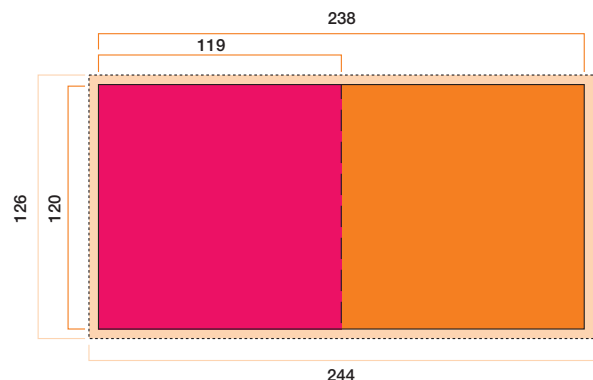

## Libreto CD (Díptico) / 20 Páginas

Las páginas tiene que ir montadas a caballo

*Lado Izquierdo - Lado Derecho*

Las páginas

*Pag. 20 - Pag. 1*  
*Pag. 2 - Pag. 19*  
*Pag. 18 - Pag. 3*  
*Pag. 4 - Pag. 17*  
*Pag. 16 - Pag. 5*  
*Pag. 6 - Pag. 15*

tendrán de tamaño total  
**240 x 120**

Las páginas

*Pag. 14 - Pag. 7*  
*Pag. 8 - Pag. 13*

tendrán de tamaño total  
**238 x 120**

Las páginas

*Pag. 12 - Pag. 9*  
*Pag. 10 - Pag. 11*

tendrán de tamaño total  
**237 x 120**