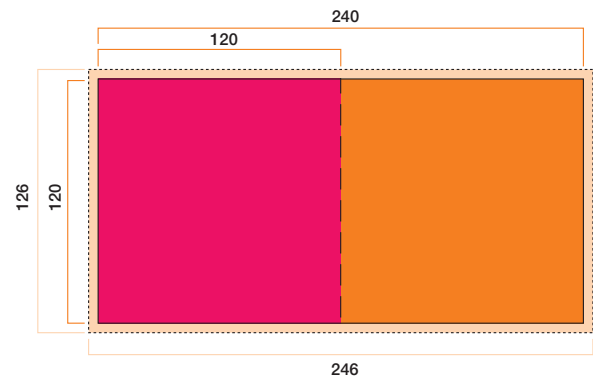

## Libreto CD (Díptico) / 20 Páginas

Las páginas tiene que ir montadas a caballo

*Lado Izquierdo - Lado Derecho*

Las páginas

*Pag. 20 - Pag. 1*  
*Pag. 2 - Pag. 19*  
*Pag. 18 - Pag. 3*  
*Pag. 4 - Pag. 17*  
*Pag. 16 - Pag. 5*  
*Pag. 6 - Pag. 15*

tendrán de tamaño total  
**240 x 120**

Las páginas

*Pag. 14 - Pag. 7*  
*Pag. 8 - Pag. 13*

tendrán de tamaño total  
**238 x 120**

Las páginas

*Pag. 12 - Pag. 9*  
*Pag. 10 - Pag. 11*

tendrán de tamaño total  
**237 x 120**